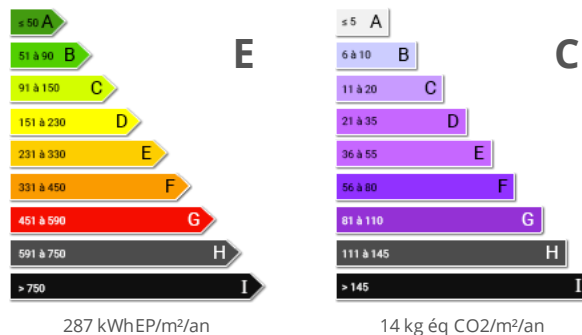

Diagnostic énergétique

Jolie villa typique provençale des années 80 offrant de très beaux volumes avec plafonds rampants et poutres apparentes.

L'entrée s'ouvre sur un salon séjour de plus de 40 m² disposant de multiples ouvertures orientées sud et offrant une vue sur le jardin entièrement paysagé.

Une cuisine séparée par laquelle vous accédez à une buanderie cellier et au garage.

Un coin nuit composé de 2 grandes chambres avec portes fenêtres, 1 salle d'eau, 1 WC séparé.

A l'étage vous trouverez une 3ème grande chambre disposant de sa propre terrasse tropéziennne, une 2ème salle d'eau avec WC et une dernière chambre.

Côté extérieur vous pourrez jouir de 2 terrasses couvertes et de la piscine 10x5.

Vous aurez l'espace de rangement adéquat pour votre matériel de jardinage dans le chalet bois et vous pourrez ouvrir le portail à vos invités sans vous lever de votre transat.