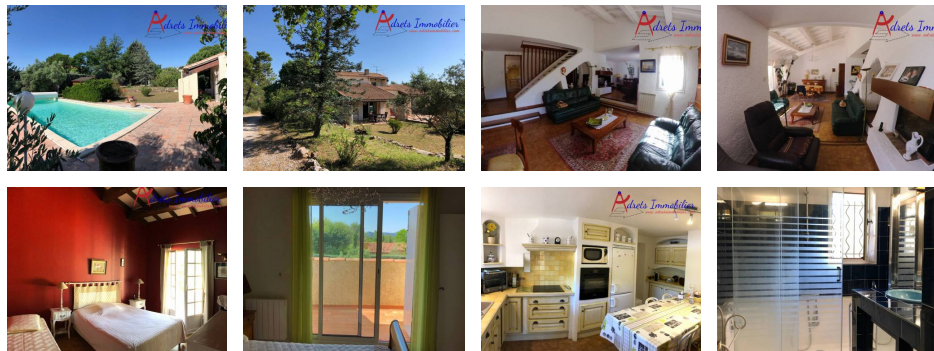

Villa t6 140 m² sur 2012 m² de jardin clos.**420 000 €**

Honoraires agence à charge vendeur

Informations

Ville : Saint-Maximin-la-Sainte-Baume

Région : Provence-Alpes-Côte d'Azur

Référence :

Type : Villa

Surface : 143 m²

Pièces : 5

Chambres : 4

Balcon : 1

Diagnostic énergétique

Jolie villa typique provençale des années 80 offrant de très beaux volumes avec plafonds rampants et poutres apparentes.

L'entrée s'ouvre sur un salon séjour de plus de 40 m² disposant de multiples ouvertures orientées sud et offrant une vue sur le jardin entièrement paysagé.

Une cuisine séparée par laquelle vous accédez à une buanderie cellier et au garage.

Un coin nuit composé de 2 grandes chambres avec portes fenêtres, 1 salle d'eau, 1 WC séparé.

A l'étage vous trouverez une 3^{ème} grande chambre disposant de sa propre terrasse tropéziennne, une 2^{ème} salle d'eau avec WC et une dernière chambre.

Côté extérieur vous pourrez jouir de 2 terrasses couvertes et de la piscine 10x5.

Vous aurez l'espace de rangement adéquat pour votre matériel de jardinage dans le chalet bois et vous pourrez ouvrir le portail à vos invités sans vous lever de votre transat.